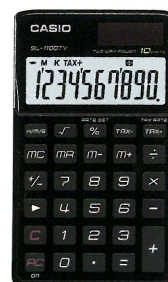

CALCULADORAS NUEVAS CON DISEÑO ESTILIZADO Y MODERNO

Compact desk type/ Tipo compacto de escritorio

JW-200TV 

DEEP INDIGO
INDIGO PROFUNDO

BORDEAUX RED
ROJO BORDÓ

PREMIUM BLACK
NEGRO PREMIUM

OAK BROWN
MARRÓN ROBLE

RICH WHITE
BLANCO CÁLIDO

Portable type/ Tipo portátil

SL-1100TV 

DEEP INDIGO
INDIGO PROFUNDO

BORDEAUX RED
ROJO BORDÓ

PREMIUM BLACK
NEGRO PREMIUM

Model	Digits	Independent memory	GT %	Profit margin %	<input checked="" type="checkbox"/> +/-	3-digit comma markers	Tax calculation	Exchange calculation	Decimal selector	ADD mode	Power supply	Dimensions H.W.D (mm)	Approximate weight (g)	Others	Case
Modelo	Dígitos	Memoria independiente	% de margen de ganancias			Marcadores de coma cada 3 dígitos	Cálculo de impuesto	Cálculo de cambio	Selector decimal	Modo ADD	Alimentación	Dimensiones Al.An.Pr (mm)	Peso aproximado (g)	Otros	Estuche
JW-200TV	12	●	●●	●	●●	●	●	●	0,1,2,3,4	●	Two-way power Dos modos de alimentación	26.1x107x178.5	170	Tilt Display Presentación de inclinación	—
SL-1100TV	10	●	—	●	●●	●	●	—	—	—	Two-way power Dos modos de alimentación	8.5x70x118.5	60	—	Wallet Billetera

Function Symbols Símbolos de funciones

 Extra big display
Presentación extra grande

 Plastic keys
Teclas plásticas

 Tax calculation
Cálculo de impuesto

 Function command signs
Signos de mandos de funciones