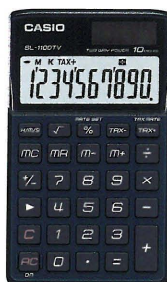

CASIO®

New Stylish & Cool Design Calculators *Calculadoras nuevas con diseño estilizado y moderno*

Wide range of elegant colour variations
Gran variedad de colores elegantes

NEW STYLISH & COOL DESIGN CALCULATORS

CALCULADORAS NUEVAS CON DISEÑO ESTILIZADO Y MODERNO

Compact desk type/ Tipo compacto de escritorio

JW-200TV 

DEEP INDIGO
INDIGO PROFUNDO

BORDEAUX RED
ROJO BORDÓ

PREMIUM BLACK
NEGRO PREMIUM

OAK BROWN
MARRÓN ROBLE

RICH WHITE
BLANCO CÁLIDO

Portable type/ Tipo portátil

SL-1100TV 

DEEP INDIGO
INDIGO PROFUNDO

BORDEAUX RED
ROJO BORDÓ

PREMIUM BLACK
NEGRO PREMIUM

Model	Digits	Independent memory	GT %	Profit margin %	<input checked="" type="checkbox"/> +/-	3-digit comma markers	Tax calculation	Exchange calculation	Decimal selector	ADD mode	Power supply	Dimensions H.W.D (mm)	Approximate weight (g)	Others	Case
Modelo	Dígitos	Memoria independiente	% de margen de ganancias			Marcadores de coma cada 3 dígitos	Cálculo de impuesto	Cálculo de cambio	Selector decimal	Modo ADD	Alimentación	Dimensiones Al.An.Pr (mm)	Peso aproximado (g)	Otros	Estuche
JW-200TV	12	●	●●	●	●●	●	●	●	0,1,2,3,4	●	Two-way power Dos modos de alimentación	26.1x107x178.5	170	Tilt Display Presentación de inclinación	—
SL-1100TV	10	●	—	●	●●	●	●	—	—	—	Two-way power Dos modos de alimentación	8.5x70x118.5	60	—	Wallet Billetera